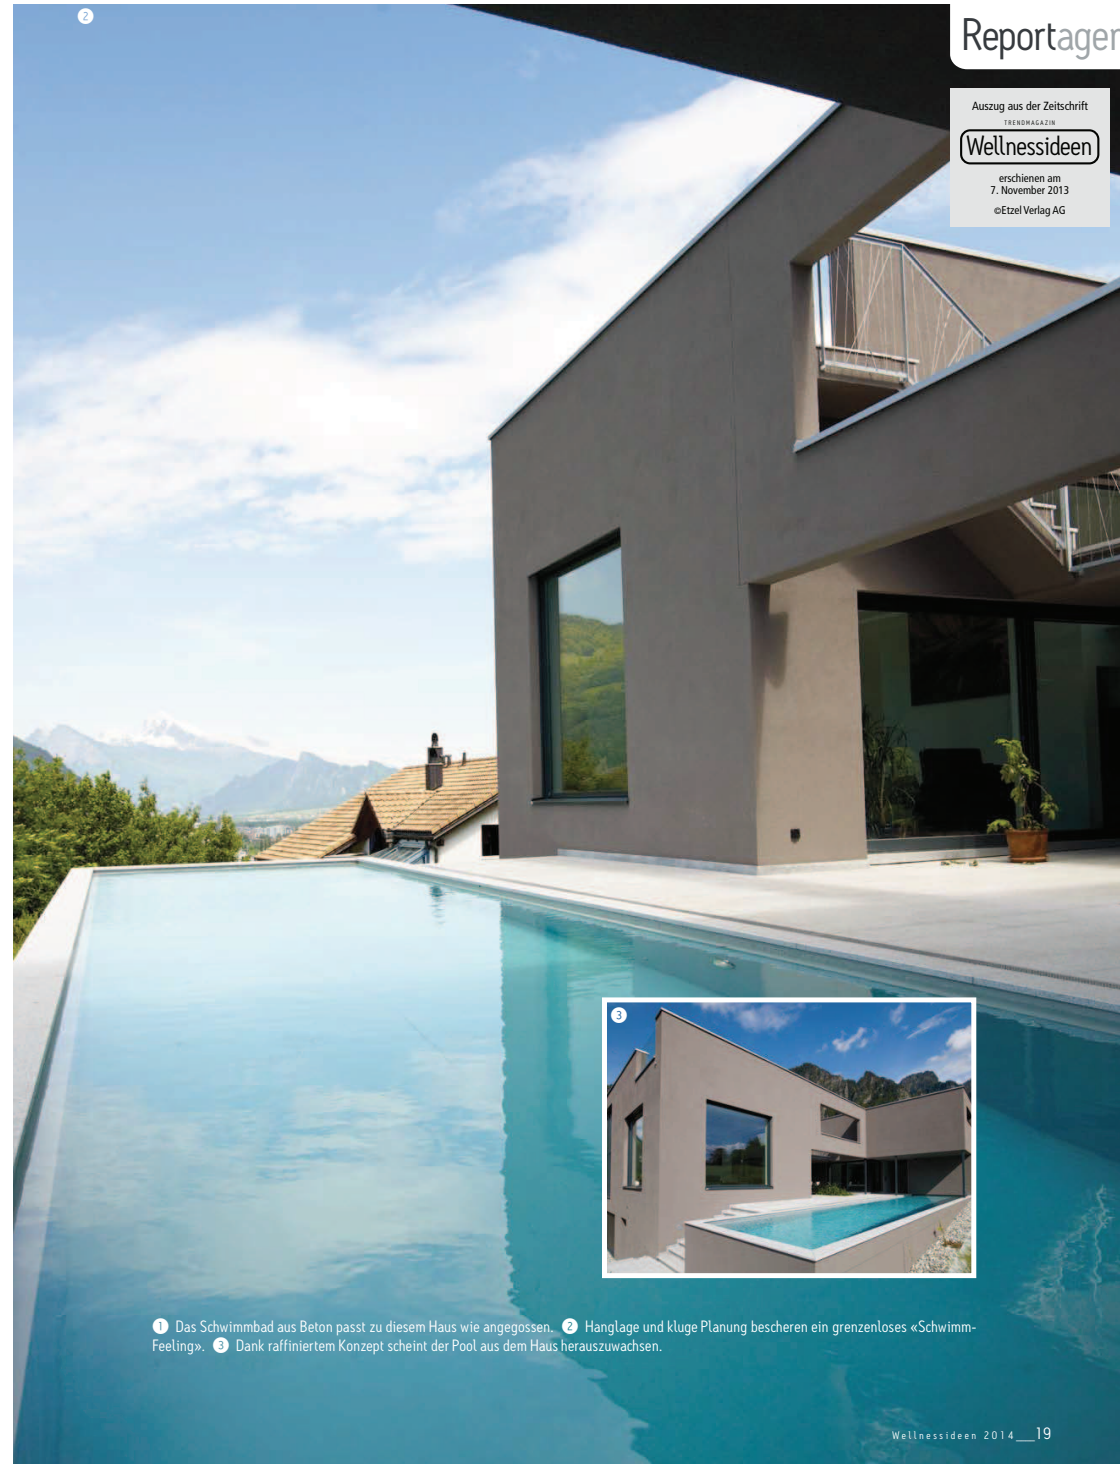

# Tag und Nacht spektakulär

Was wäre dieses Anwesen ohne Pool?

 BRIGITTE KESSELRING  
 AC SCHWIMMBADTECHNIK AG

Zu jeder Jahres- und Tageszeit ist dieses Schwimmbad an Hanglage ein Juwel und gehört zu diesem Haus wie angegossen – und das ist es im weitesten Sinne auch, denn es wurde in Beton ausgeführt. Die Hanglage beschert grenzenloses Schwimmvergnügen – dank des raffinierten Konzeptes schwimmt man hier dem Himmel entgegen. Nachts wird der Aussenraum durch die Spiegelungen im Wasser und das wechselnde Schatten- und Farbenspiel überaus lebendig.

## Konstruktion

Das Schwimmbad aus Beton wurde mit einer hellgrauen Folien-Innenauskleidung ausgestattet. Skimmer und Armaturen sind aus Edelstahl, ebenso die zweiteilige Edelstahlleiter, die über vier Stufen ins Wasser führt. Die automatische Unterflur-Rollladenabdeckung mit Solarlamellen aus Polycarbonat (PC-Solar) ist in einem Rollladenparkkasten untergebracht. Nachts und bei kaltem Wetter speichert diese Abdeckung die

1 Das Schwimmbad aus Beton passt zu diesem Haus wie angegossen. 2 Hanglage und kluge Planung bescheren ein grenzenloses «Schwimmfeeling». 3 Dank raffiniertem Konzept scheint der Pool aus dem Haus herauszuwachsen.

① ② Faszinierende Lebendigkeit: Nachts wird der Aussenraum durch die Spiegelungen im Wasser und das wechselnde Schatten- und Farbenspiel zum Spektakel.