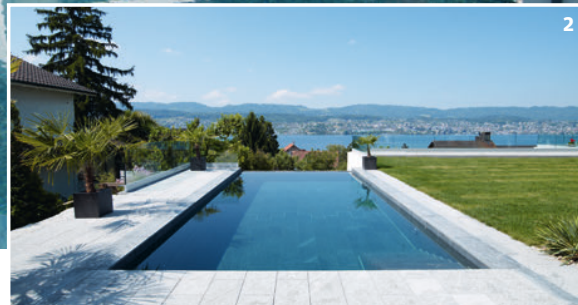

GARTENIDEE

DIE NEUESTEN IDEEN RUND UM DEN GARTEN

14/ Reportagen Gärten & Pools

30/ Giardina Vorschau

42/ Outdoor-Beleuchtung **88/** Tische, Stühle, Sonnendächer **116/** Relaxen im Garten

0.1

9 4771424 009009

1

BEZUGSADRESSEN SEITE 144

2

Gut im Schuss

Vor über 10 Jahren wurde dieses Schwimmbad gebaut.

Text: Brigitte Kesselring | Fotos: AC Schwimmbadtechnik AG / www.ac-schwimmbadtechnik.ch

> Jeden Sommer bereitet dieses Schwimmbad mit seinen acht Metern Länge und vier Metern Breite grosses Schwimmvergnügen direkt vor dem Wohnzimmer. Das massgeschneiderte, rechteckige Schwimmbad aus Ortsbeton ist mit einer Innenauskleidung aus Granit versehen und einer Überlaufrinne. Über die eingebaute Einstiegstreppe (Typ Milano) gelangt man bequem ins Wasser. Die automatische Unterflur-Rollladenabdeckung mit Solarlamellen leistet einen Beitrag zum Energiesparen und einer angenehmen Wassertemperatur und schützt die Anlage zu allen Jahreszeiten vor Witterungseinflüssen. Skimmer & Armaturen sind aus hochwertigem Edelstahl. Von Anfang an wurde sehr viel Wert auf Qualität gelegt, was sich über die Jahre klar ausbezahlt hat.